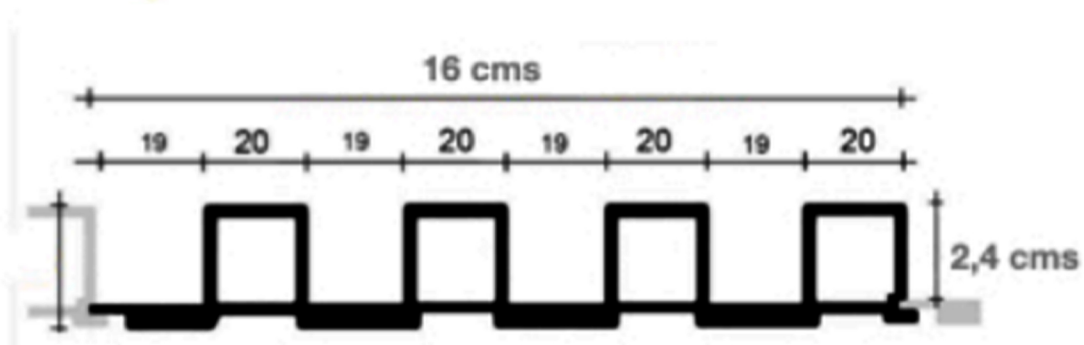

Diseños

COD. 1312010001
WPC WOOD PANEL WHITE GRAIN
24X160X2400 MM

COD. 1312010002
WPC WOOD PANEL WOOD BLACK
24X160X2400 MM

COD. 1312010003
WPC WOOD PANEL GREY GRAIN
24X160X2400 MM

COD. 1312010004
WPC WOOD PANEL BEIGE GRAIN
24X160X2400 MM

COD. 1312010005
WPC WOOD PANEL BROWN GRAIN
24X160X2400 MM

COD. 1312010006
WPC WOOD PANEL BWB GRAIN MIX
24X160X2400 MM

Ventajas

- ✓ Fácil y rápida instalación.
- ✓ Impermeable.
- ✓ Antitermitas.
- ✓ Medida compatible con otros productos.
- ✓ Alta resistencia.
- ✓ Gran terminación.
- ✓ Versatilidad.
- ✓ No requiere mantención.

Especificaciones Técnicas

Cada pieza mide 2.4 m de largo,
16 cm de ancho y 24 mm de espesor.

Rendimiento:

- Por pieza: 0.384 m².
- Por caja: 3.84 m² (10 U).

Fácil Instalación

Unión Click Machihembrada

WPC Wood Panel