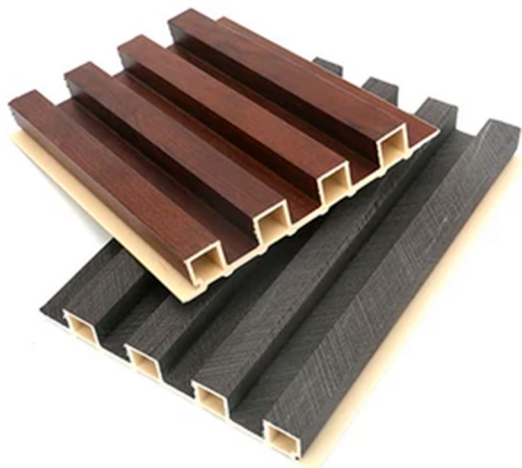

REVESTIN
REVESTIMIENTOS MODERNOS

**FERRETERIA
ARBOLITO**
IMPORTADORA Y DISTRIBUIDORA

WPC Wood Panel

Revestimiento interior decorativo, amigable con el medio ambiente, no tóxico, no contaminante, de alta resistencia y gran terminación. Ideal para darle vida a los espacios de tu hogar u oficina; su gran versatilidad le permite ser aplicado de forma vertical u horizontal en muros interiores.

Diseños

COD. 1312010001
WPC WOOD PANEL WHITE GRAIN
24X160X2400 MM

COD. 1312010002
WPC WOOD PANEL WOOD BLACK
24X160X2400 MM

COD. 1312010003
WPC WOOD PANEL GREY GRAIN
24X160X2400 MM

COD. 1312010004
WPC WOOD PANEL BEIGE GRAIN
24X160X2400 MM

COD. 1312010005
WPC WOOD PANEL BROWN GRAIN
24X160X2400 MM

COD. 1312010006
WPC WOOD PANEL BWB GRAIN MIX
24X160X2400 MM

Ventajas

- ✓ Fácil y rápida instalación.
- ✓ Impermeable.
- ✓ Antitermitas.
- ✓ Medida compatible con otros productos.
- ✓ Alta resistencia.
- ✓ Gran terminación.
- ✓ Versatilidad.
- ✓ No requiere mantención.

Especificaciones Técnicas

Cada pieza mide 2.4 m de largo,
16 cm de ancho y 24 mm de espesor.

Rendimiento:

- Por pieza: 0.384 m².
- Por caja: 3.84 m² (10 U).

Fácil Instalación

Unión Click Machihembrada

WPC Wood Panel