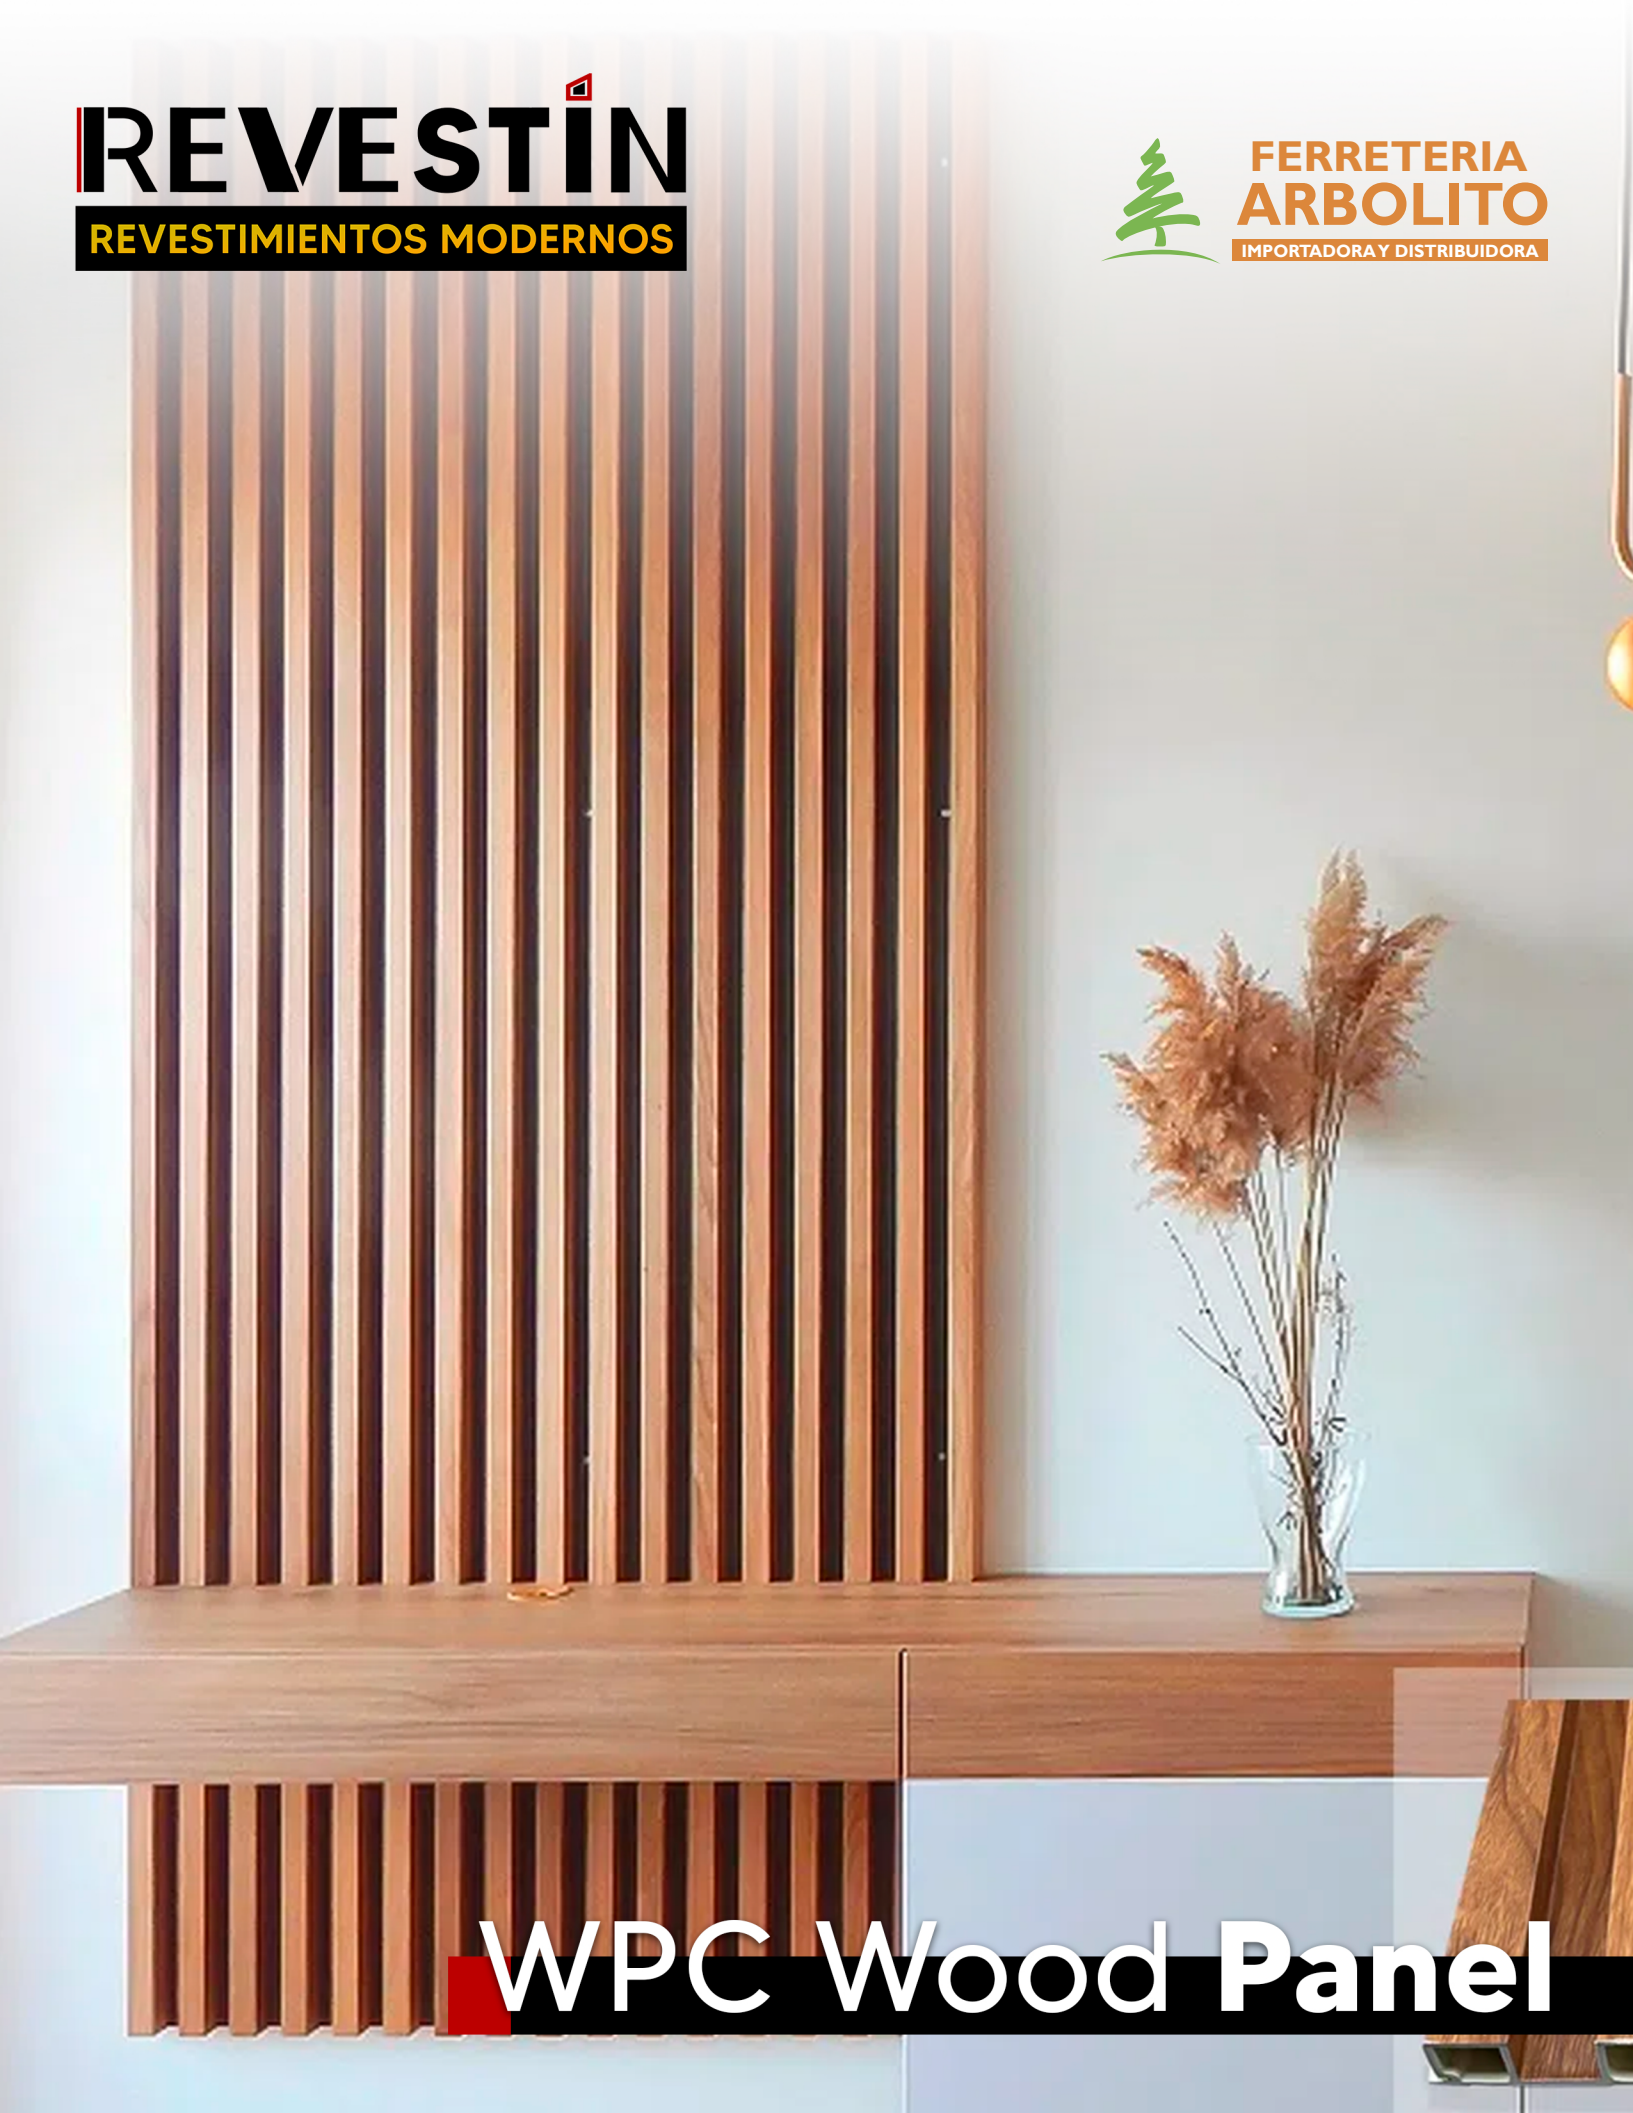

REVESTIN
REVESTIMIENTOS MODERNOS

**FERRETERIA
ARBOLITO**
IMPORTADORA Y DISTRIBUIDORA

WPC Wood Panel

Revestimiento interior decorativo, amigable con el medio ambiente, no tóxico, no contaminante, de alta resistencia y gran terminación. Ideal para darle vida a los espacios de tu hogar u oficina; su gran versatilidad le permite ser aplicado de forma vertical u horizontal en muros interiores.

Diseños

COD. 1312010001
WPC WOOD PANEL WHITE GRAIN
24X160X2400 MM

COD. 1312010002
WPC WOOD PANEL WOOD BLACK
24X160X2400 MM

COD. 1312010003
WPC WOOD PANEL GREY GRAIN
24X160X2400 MM

COD. 1312010004
WPC WOOD PANEL BEIGE GRAIN
24X160X2400 MM

COD. 1312010005
WPC WOOD PANEL BROWN GRAIN
24X160X2400 MM

COD. 1312010006
WPC WOOD PANEL BWB GRAIN MIX
24X160X2400 MM

Ventajas

- ✓ Fácil y rápida instalación.
- ✓ Impermeable.
- ✓ Antitermitas.
- ✓ Medida compatible con otros productos.
- ✓ Alta resistencia.
- ✓ Gran terminación.
- ✓ Versatilidad.
- ✓ No requiere mantención.