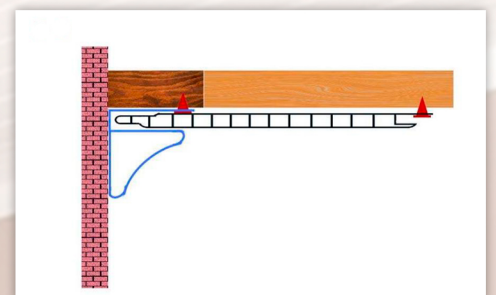

Cada pieza mide 3 m de largo,
25 cm de ancho y 8 mm de espesor.

Rendimiento:

- Por pieza: 0.75 m².
- Por caja: 7.5 m² (10 U).

Fácil Instalación

- 1) Debe plantillar la estructura para suspender el cielo raso. Puede usar materiales de madera o metal.
- 2) Después de instalar la estructura suspendida debe colocar la cornisa o moldura de pvc alrededor de la esquina para luego instalar el PVC Sky Panel. En caso de usar cornisa de madera, se recomienda instalar primero la lámina y luego la cornisa.