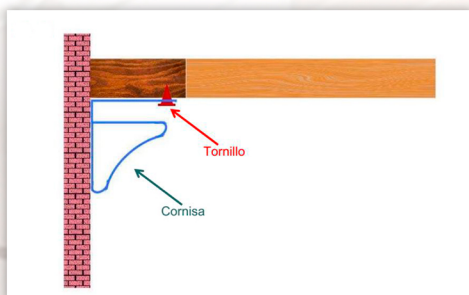

Cada pieza mide 3 m de largo,
25 cm de ancho y 8 mm de espesor.

Rendimiento:

- Por pieza: 0.75 m².
- Por caja: 7.5 m² (10 U).

Fácil Instalación

- 1) Debe plantillar la estructura para suspender el cielo raso. Puede usar materiales de madera o metal.
- 2) Después de instalar la estructura suspendida debe colocar la cornisa o moldura de pvc alrededor de la esquina para luego instalar el PVC Sky Panel. En caso de usar cornisa de madera, se recomienda instalar primero la lámina y luego la cornisa.