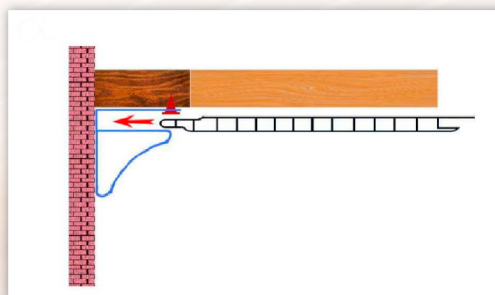

Cada pieza mide 3 m de largo,
25 cm de ancho y 8 mm de espesor.

Rendimiento:

- Por pieza: 0.75 m².
- Por caja: 7.5 m² (10 U).

Fácil Instalación

- 1) Debe plantillar la estructura para suspender el cielo raso. Puede usar materiales de madera o metal.
- 2) Después de instalar la estructura suspendida debe colocar la cornisa o moldura de pvc alrededor de la esquina para luego instalar el PVC Sky Panel. En caso de usar cornisa de madera, se recomienda instalar primero la lámina y luego la cornisa.