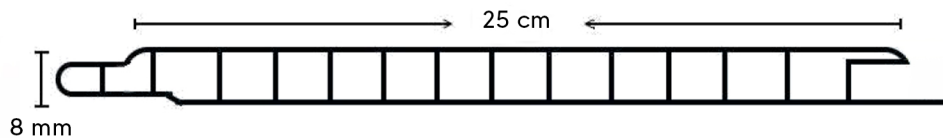

Cada pieza mide 3 m de largo,
25 cm de ancho y 8 mm de espesor.

Rendimiento:

- Por pieza: 0.75 m².
- Por caja: 7.5 m² (10 U).

Fácil Instalación

- 1) Debe plantillar la estructura para suspender el cielo raso. Puede usar materiales de madera o metal.
- 2) Después de instalar la estructura suspendida debe colocar la cornisa o moldura de pvc alrededor de la esquina para luego instalar el PVC Sky Panel. En caso de usar cornisa de madera, se recomienda instalar primero la lámina y luego la cornisa.